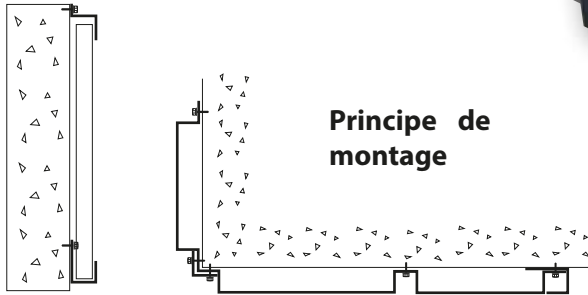

Garantie 10 ans
directe fabricant

IZY LAME - REVÊTEMENT MURAL

Assemblage
homogène 400

DESIGN CONTEMPORAIN

Le système iZy LAME offre un design esthétique à vos façades tout en rythmant leur linéaire.

Les possibilités d'assortiment entre les différentes largeurs de profils ainsi que les couleurs modernes dynamisent vos réalisations en un temps record.

Le système est compatible avec tous les supports en utilisant une fixation adaptée.

FINITION SOIGNEE

La gamme d'accessoires spécifiques permet une réalisation soignée en assurant des finitions précises.

HAUTE DURABILITE

L'acier utilisé est traité contre la corrosion par une couche de thermolaquage polyester cuite au four. Cette finition extérieure garantit une tenue dans le temps et protège efficacement votre habitation.

Couleurs disponibles sur stock

BLANC RAL 9010
GRIS RAL 7016

Autres RAL disponibles sur demande